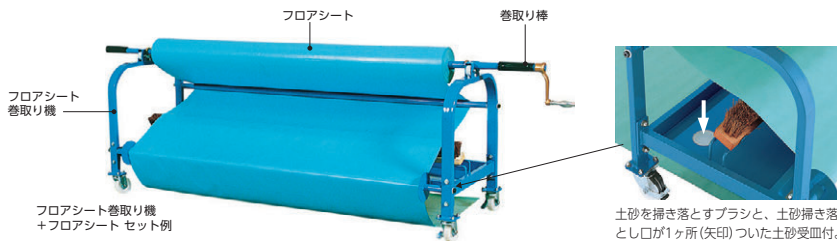

床面保護シート・シート巻取り機

体育館の床面を保護するシート。完全防水でフロア汚れ、キズ、水から守ります。

裏面(ライトブルー) 両面使用できるので使用場所によって変えられます。

●フロアシート

厚mm	寸法	質量(g/m)	商品コード	品番	価格
0.42	幅1370mm×25m	約500	64-0116-0	F-164-42-25	¥26,250
	幅1370mm×35m		64-0117-0	F-164-42-35	¥36,750
	幅1370mm×50m		64-0118-0	F-164-42-50	¥52,500
0.52	幅1370mm×25m	約650	64-0119-0	F-164-52-25	¥31,500
	幅1370mm×35m		64-0120-0	F-164-52-35	¥44,100
	幅1370mm×50m		64-0121-0	F-164-52-50	¥63,000

■仕様 材質/防炎:PVC(基布:ポリエステル) カラー/表面:ライトグリーン 裏面:ライトブルー

●フロアシート巻取り機・巻取り棒

土砂を掃き落とすブラシと、土砂掃き落とし口が1ヶ所(矢印)ついた土砂受皿付。

フロアシート巻取り機

64-0122-0 F-177-1 ¥113,400

W1630×D510×H568 ●約35kg
フレーム/スチールパイプ、メラミン焼付塗装 プラシ/シダ カラー/ブルー
●巻取り棒1本付
※フロアシートは別売です。

フロアシート巻取り棒

64-0123-0 F-177-3 ¥6,700

W2068×φ25.5(φ37グリップ部) ●約2.1kg
フレーム/スチールパイプ、メラミン焼付塗装 カラー/ブルー
※巻取り機・フロアシートは別売です。

●フロアシートハンガー

フロアシートハンガー+フロアシート巻取り棒+フロアシートセット例

フロアシートハンガー

64-0124-0 F-188 ¥91,400

W1895×D800×H930 ●約36kg
フレーム/スチールパイプ、メラミン焼付塗装 カラー/ブルー
●最大保管本数/12本(25~50m共通) ※0.52mm厚の50mのみ10本
※巻取り棒・フロアシートは別売です。
※長時間動かさずして荷重がかかった場合、キャスターのゴムが変形することがあります。