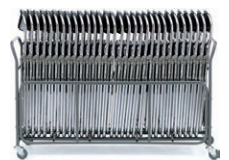

30-0082-□ CF-100M-□ E
¥7,400

W425×D459×H741 SH424 ●4.4kg
脚/φ19.1スチールパイプ、クロムメッキ
●梱包6脚入

●φ19.1 粉体塗装 E

B(ブルー)

30-0083-□ CF-100T-□ E
¥6,000

W425×D459×H741 SH424 ●4.4kg
脚/φ19.1スチールパイプ、粉体塗装
●梱包6脚入

●収納台車

CF-700/300/100用