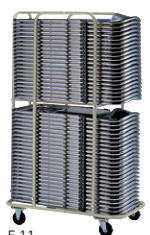

■張地カラー(ビニールレザー)

DC(ダークブラウン)-3

■共通仕様

背・座/ビニールシート張り
ウレタンフォーム、
ハードボード
脚/φ19.1スチールパイプ、粉体塗装
●シリンダー機構 ●連結機構
●梱包6脚入

●収納台車

E-11

51-0111-0 E-11
¥117,500

W590×D950×H1550 ●20.5kg
●積載脚数/CF104(46脚)